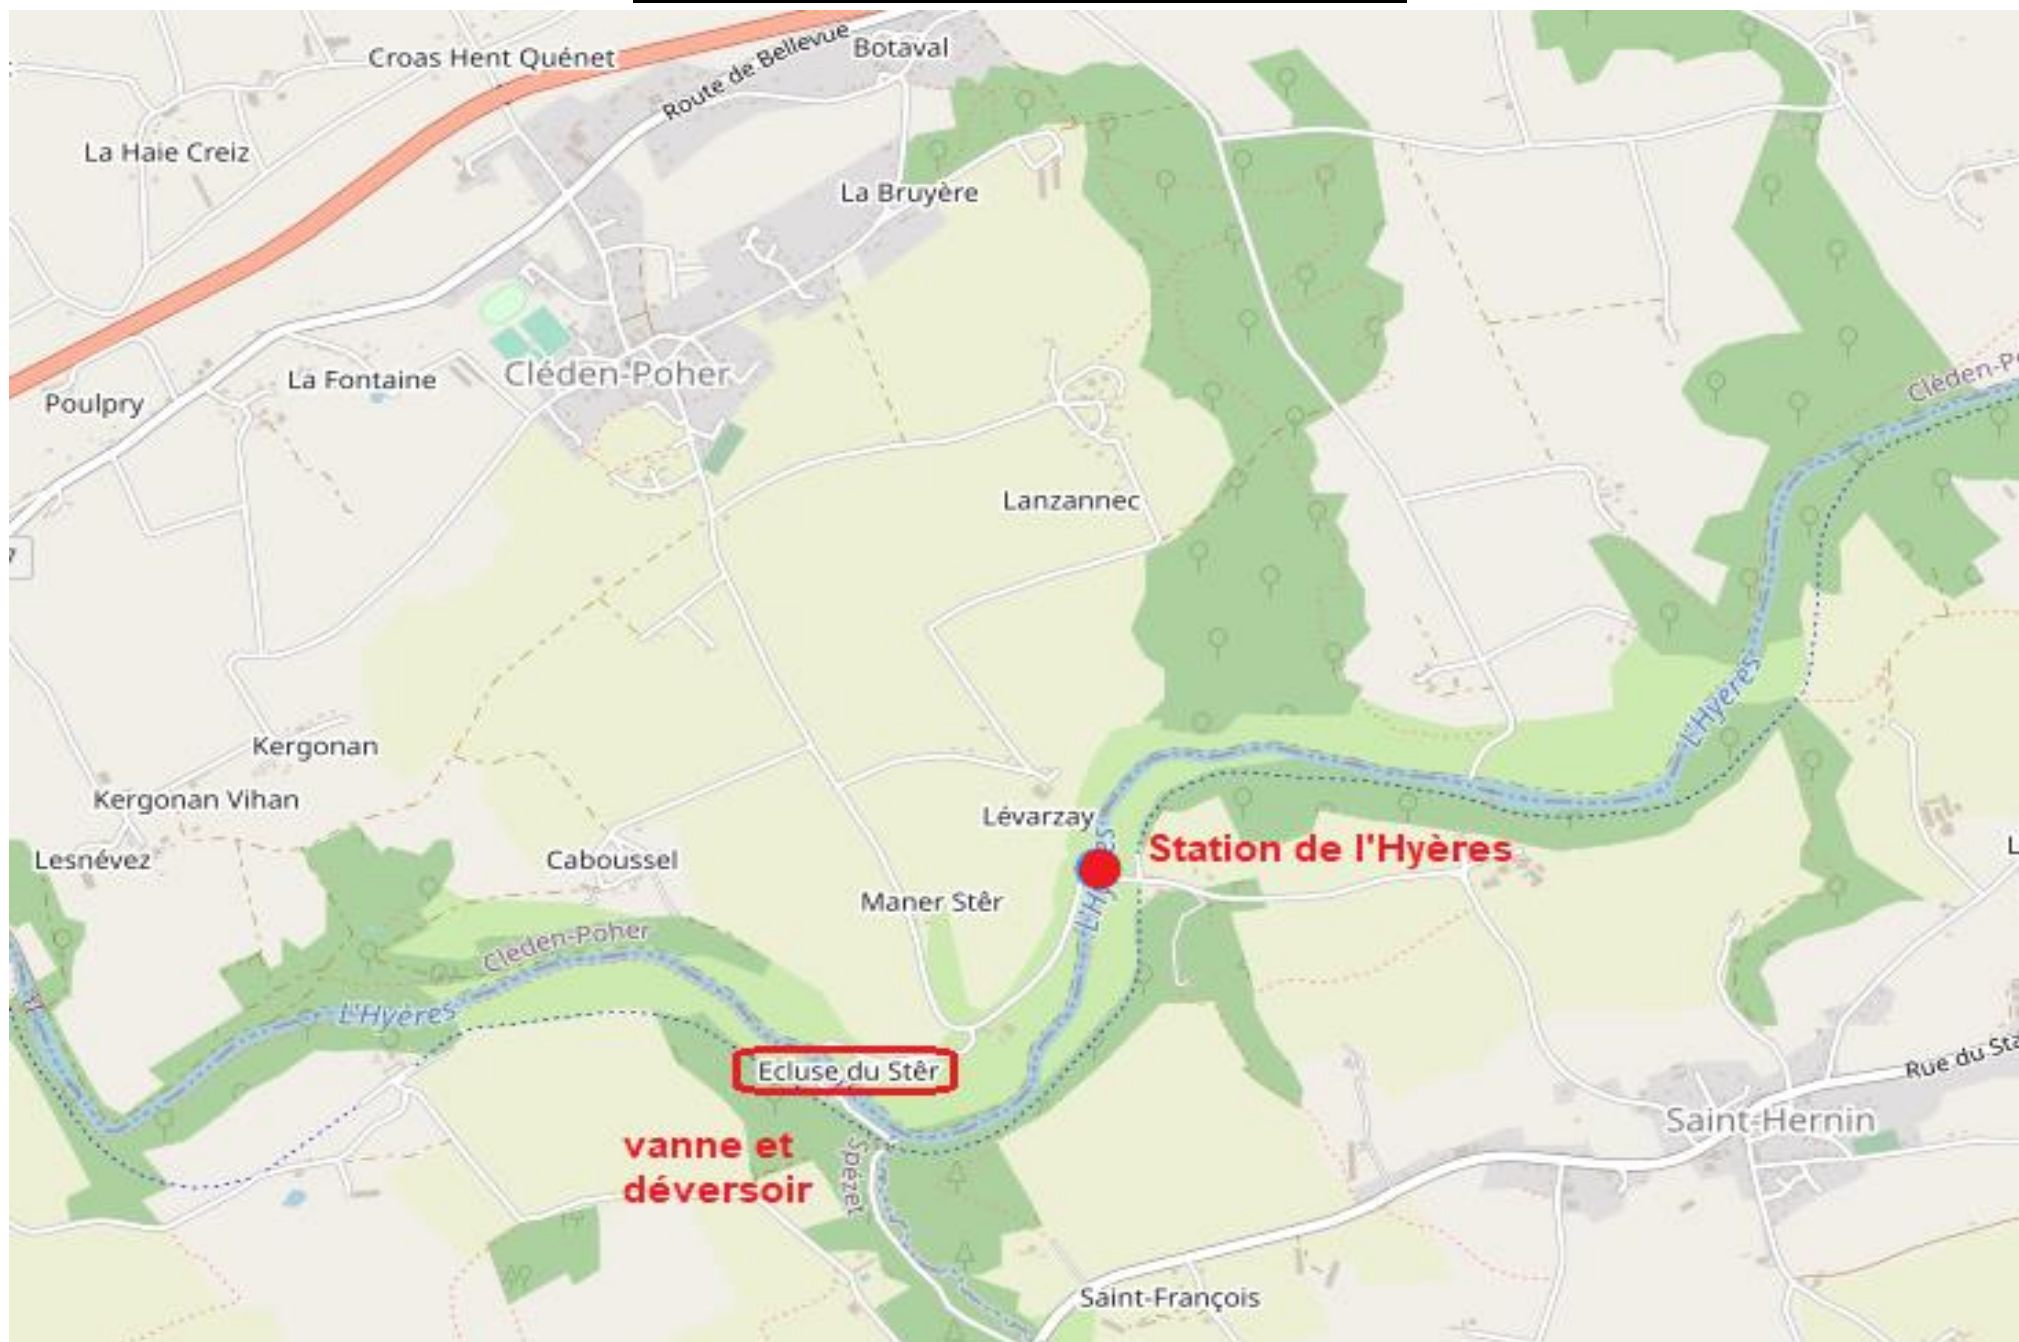

Adresse « terrain » pour le GPS :	Maner ster 29270 Cléden-Poher 48°13'25.3"N 3°39'19.0"W 48.223698, -3.655263	Hyères à Cléden-Poher	
Lieu de la mesure (Avec précision du lieu de jaugeage pour BAREME)		Matériel de jaugeage à utiliser	ECH en M
 <p>50 mètre amont de la station Attention section valable en Vanne Ouverte</p>		microperche	-2.0 à -0.2

Du pont de la station vers l'aval Vanne fermée et ouverte

Streampro
riverpro

-0.2
à
+

Ecluse du Ster

Vanne

Mise à jour le : 21/10/2021

Code station : **J3733010**

PLAN STATION ET SECTIONS DE JAUGEAGES

Mise à jour le : 21/10/2021

Code station : **J3733010**